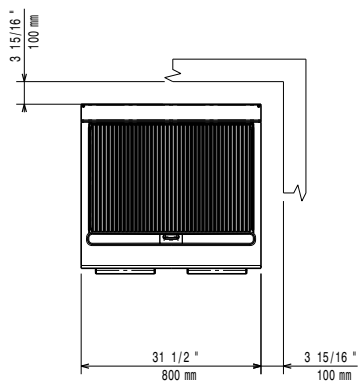

[NOT TRANSLATED]

N7GG

Sida

EQ = Ekvipotentiaal skruv
G = Gasanslutning

Topp

Modular Cooking
Gasgrill. Golvmodell. 800mm

Företaget förbehåller sig rätten att göra ändringar i de produkter utan föregående meddelande.