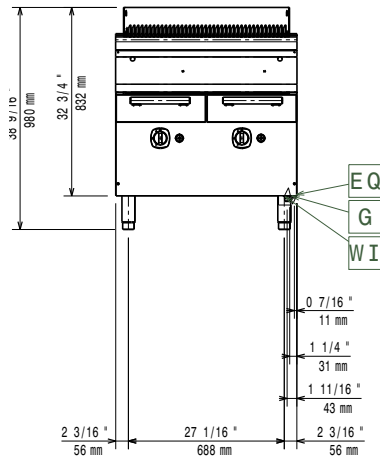

Electrolux
PROFESSIONAL

Modular Cooking Gasgrill. Golvmodell. 800mm

Front